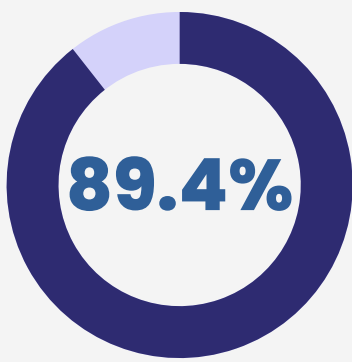

ispossible!

Kekuatan SDM KAI Logistik Th 2024

JENIS KELAMIN

243 Laki-Laki | 87 Perempuan

USIA

18-30 TAHUN
79 orang
31-40 TAHUN
160 orang
41-50 TAHUN
68 orang
51-55 TAHUN
23 orang
> 55 TAHUN
0 orang

STATUS

Pegawai Tetap
(295 orang)