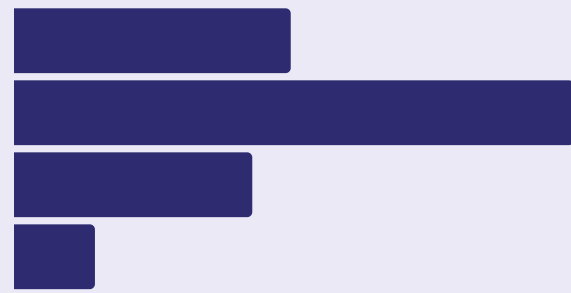

ispossible!

Kekuatan SDM KAI Logistik Th 2024

JENIS KELAMIN

243 Laki-Laki | 87 Perempuan

USIA

18-30 TAHUN
79 orang
31-40 TAHUN
160 orang
41-50 TAHUN
68 orang
51-55 TAHUN
23 orang
> 55 TAHUN
0 orang

STATUS

Pegawai Tetap
(295 orang)