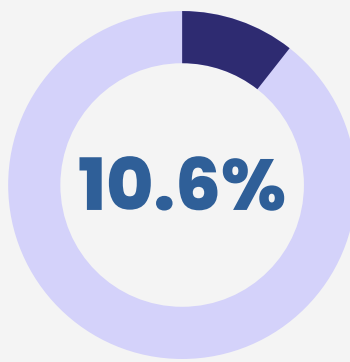

ispossible!

Kekuatan SDM KAI Logistik Th 2024

JENIS KELAMIN

243 Laki-Laki | 87 Perempuan

USIA

18-30 TAHUN
79 orang
31-40 TAHUN
160 orang
41-50 TAHUN
68 orang
51-55 TAHUN
23 orang
> 55 TAHUN
0 orang

STATUS

Pegawai Tetap
(295 orang)

Pegawai Perbantuan
(30 orang)

PKWT
(0 orang)

PENDIDIKAN

SLTA
115 orang
D3
66 orang
S1
140 orang
S2
9 orang

JABATAN

(Jumlah Orang)

114

86